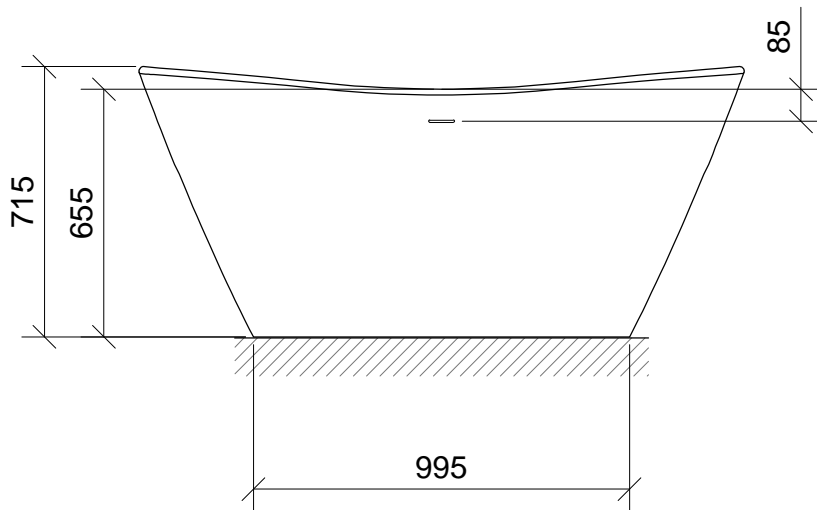

AKMENS MASAS VANNA  
CAST STONE BATHTUBS  
ВАННА ИЗ ЛИТОГО КАМНЯ

AMORE

maisītājkrāns no sienas vai no grīdas  
wall mounted mixer or floor mixer  
смеситель со стены или напольный

[www.paa.lv](http://www.paa.lv)  
[www.paabaths.com](http://www.paabaths.com)

1600x850x715  
V: 260l  
m: 163kg

M 1:20

LV: pieļaujamās garuma un platuma robežnovirzes: līdz 1m +/-5mm, virs 1m -5/+10mm  
ENG: the tolerated error of dimensions for 1m is +/-5mm, above 1m -5/+10mm  
RUS: допустимые изменения границ длины и ширины до 1м +/-5мм, более 1м -5/+10мм