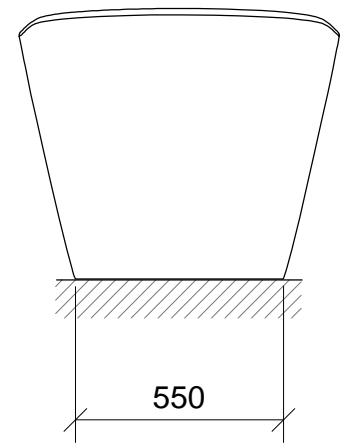

AKMENS MASAS VANNA  
CAST STONE BATHTUBS  
ВАННА ИЗ ЛИТОГО КАМНЯ

AMORE

maisītājkrāns no sienas vai no grīdas  
wall mounted mixer or floor mixer  
смеситель со стены или напольный

[www.paa.lv](http://www.paa.lv)  
[www.paabaths.com](http://www.paabaths.com)

1600x850x715  
V: 260l  
m: 163kg

M 1:20

LV: pieļaujamās garuma un platuma robežnovirzes: līdz 1m +/-5mm, virs 1m -5/+10mm  
ENG: the tolerated error of dimensions for 1m is +/-5mm, above 1m -5/+10mm  
RUS: допустимые изменения границ длины и ширины до 1м +/-5мм, более 1м -5/+10мм