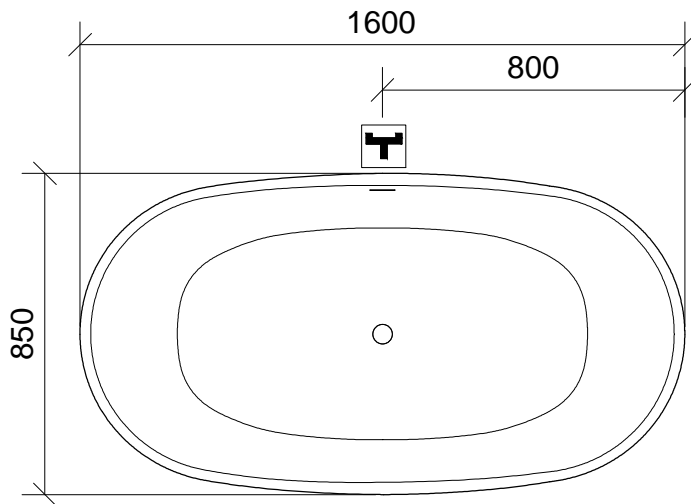

AKMENS MASAS VANNA  
CAST STONE BATHTUBS  
ВАННА ИЗ ЛИТОГО КАМНЯ

AMORE

maisītājkrāns no sienas vai no grīdas  
wall mounted mixer or floor mixer  
смеситель со стены или напольный

[www.paa.lv](http://www.paa.lv)  
[www.paabaths.com](http://www.paabaths.com)

1600x850x715  
V: 260l  
m: 163kg

M 1:20

LV: pieļaujamās garuma un platuma robežnovirzes: līdz 1m +/-5mm, virs 1m -5/+10mm  
ENG: the tolerated error of dimensions for 1m is +/-5mm, above 1m -5/+10mm  
RUS: допустимые изменения границ длины и ширины до 1м +/-5мм, более 1м -5/+10мм